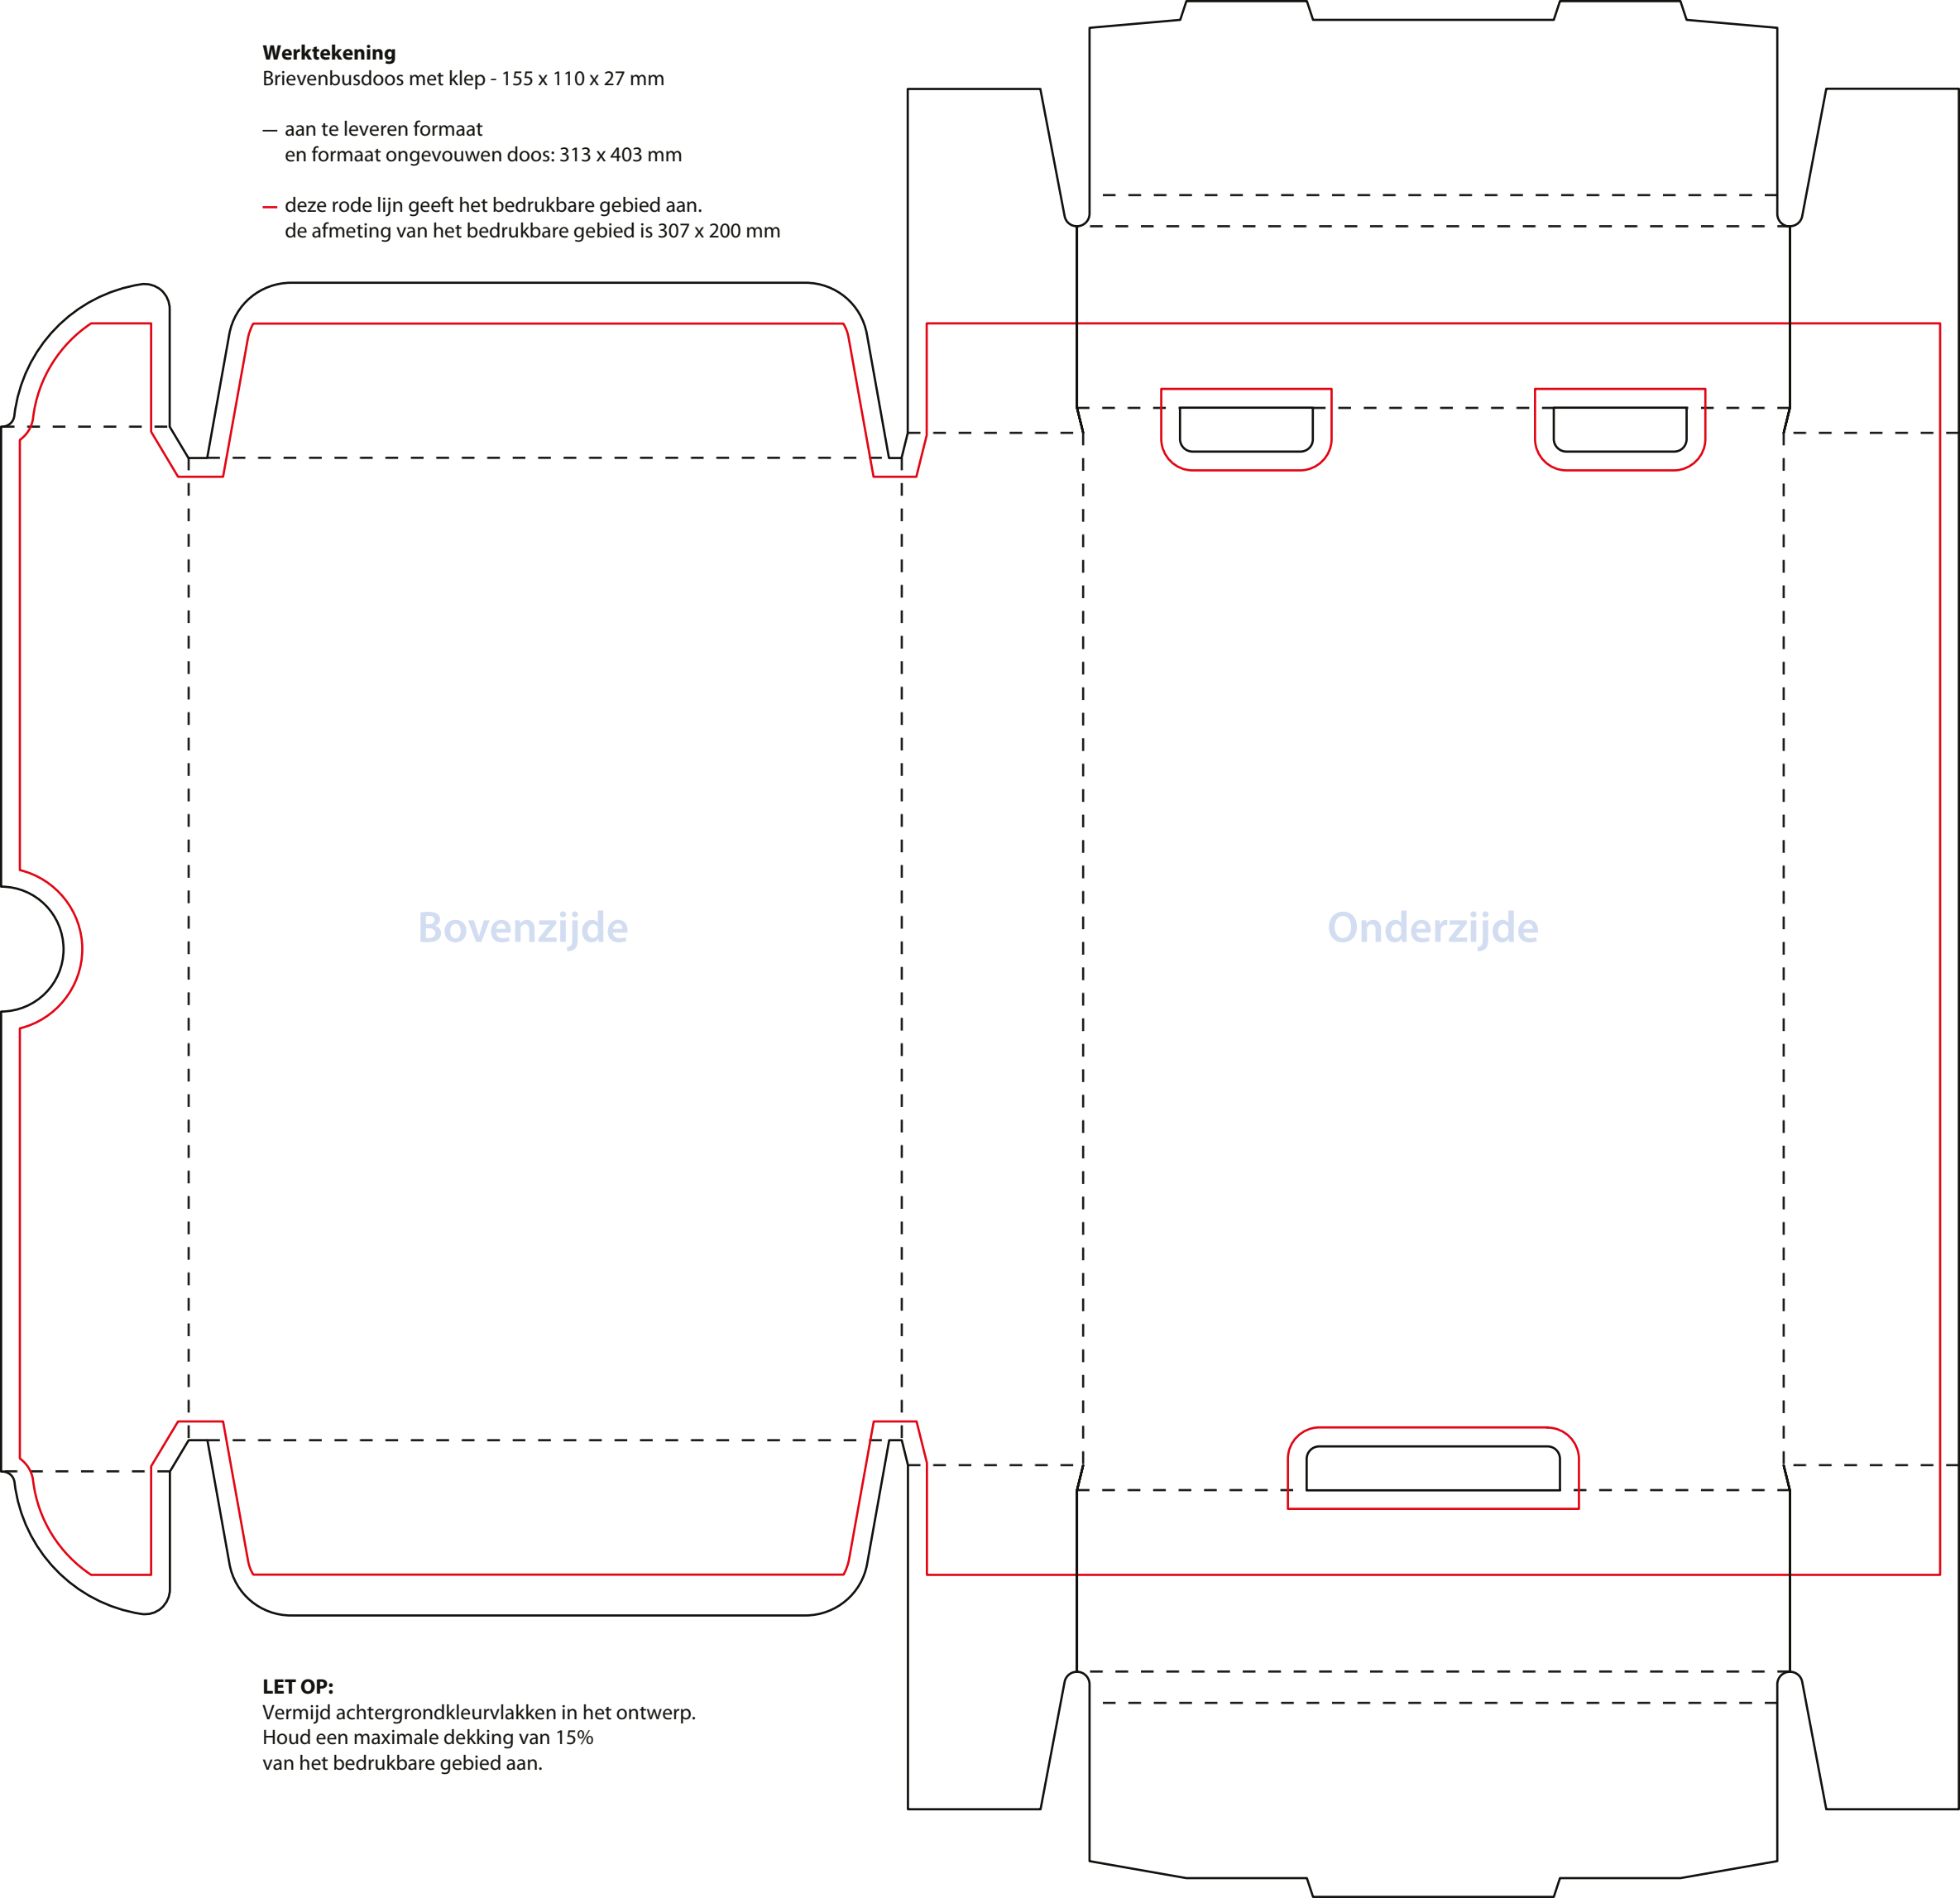

**Werktekening**

Brievenbusdoos met klep - 155 x 110 x 27 mm

- aan te leveren formaat  
en formaat ongevouwen doos: 313 x 403 mm
- deze rode lijn geeft het bedrukbare gebied aan.  
de afmeting van het bedrukbare gebied is 307 x 200 mm

Bovenzijde

Onderzijde

**LET OP:**

Vermijd achtergrondkleurvlakken in het ontwerp.  
Houd een maximale dekking van 15%  
van het bedrukbare gebied aan.